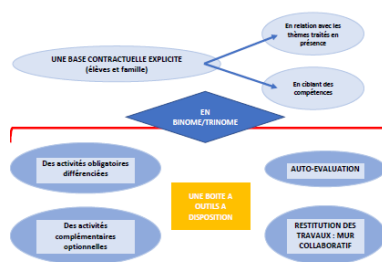

<https://canabae.enseigne.ac-lyon.fr/spip/spip.php?article1458>

UNE FEUILLE DE ROUTE HEBDOMADAIRE/DISTANCE

- Expérimenter - Enseigner à distance - Vers l'hybridation... -

Date de mise en ligne : lundi 16 novembre 2020

UNE FEUILLE DE ROUTE HEBDOMADAIRE/DISTANCE

<https://canabae.enseigne.ac-lyon.fr/spip/local/cache-vignettes/L64xH64/docx-a6e7c.svg>

<https://canabae.enseigne.ac-lyon.fr/spip/local/cache-vignettes/L64xH64/pdf-b8aed.svg>