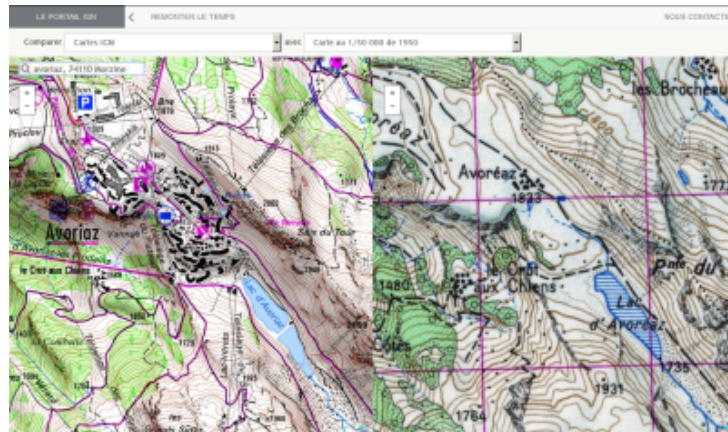

# IGN : remonter le temps

- Se Former - Boîte à Outils numériques - Cartographie et Opendata - Géomatique, SIG, Globes virtuels -

Date de mise en ligne : lundi 14 mars 2016

---

Copyright © CAN@BAE

Histoire-Géographie -

Tous droits réservés

---

L'IGN a mis en ligne un visualiseur permettant de comparer des données cartographiques, des photographies aériennes.

"Remonter le temps" : <https://remonterletemps.ign.fr/>

Ainsi, l'utilisateur peut visualiser les évolutions d'un territoire en comparant la carte IGN, des photos aériennes récentes ou celles des années 50 (pour une partie du territoire seulement), les cartes topographiques au 1/50 000e de 1950, les cartes Cassini.