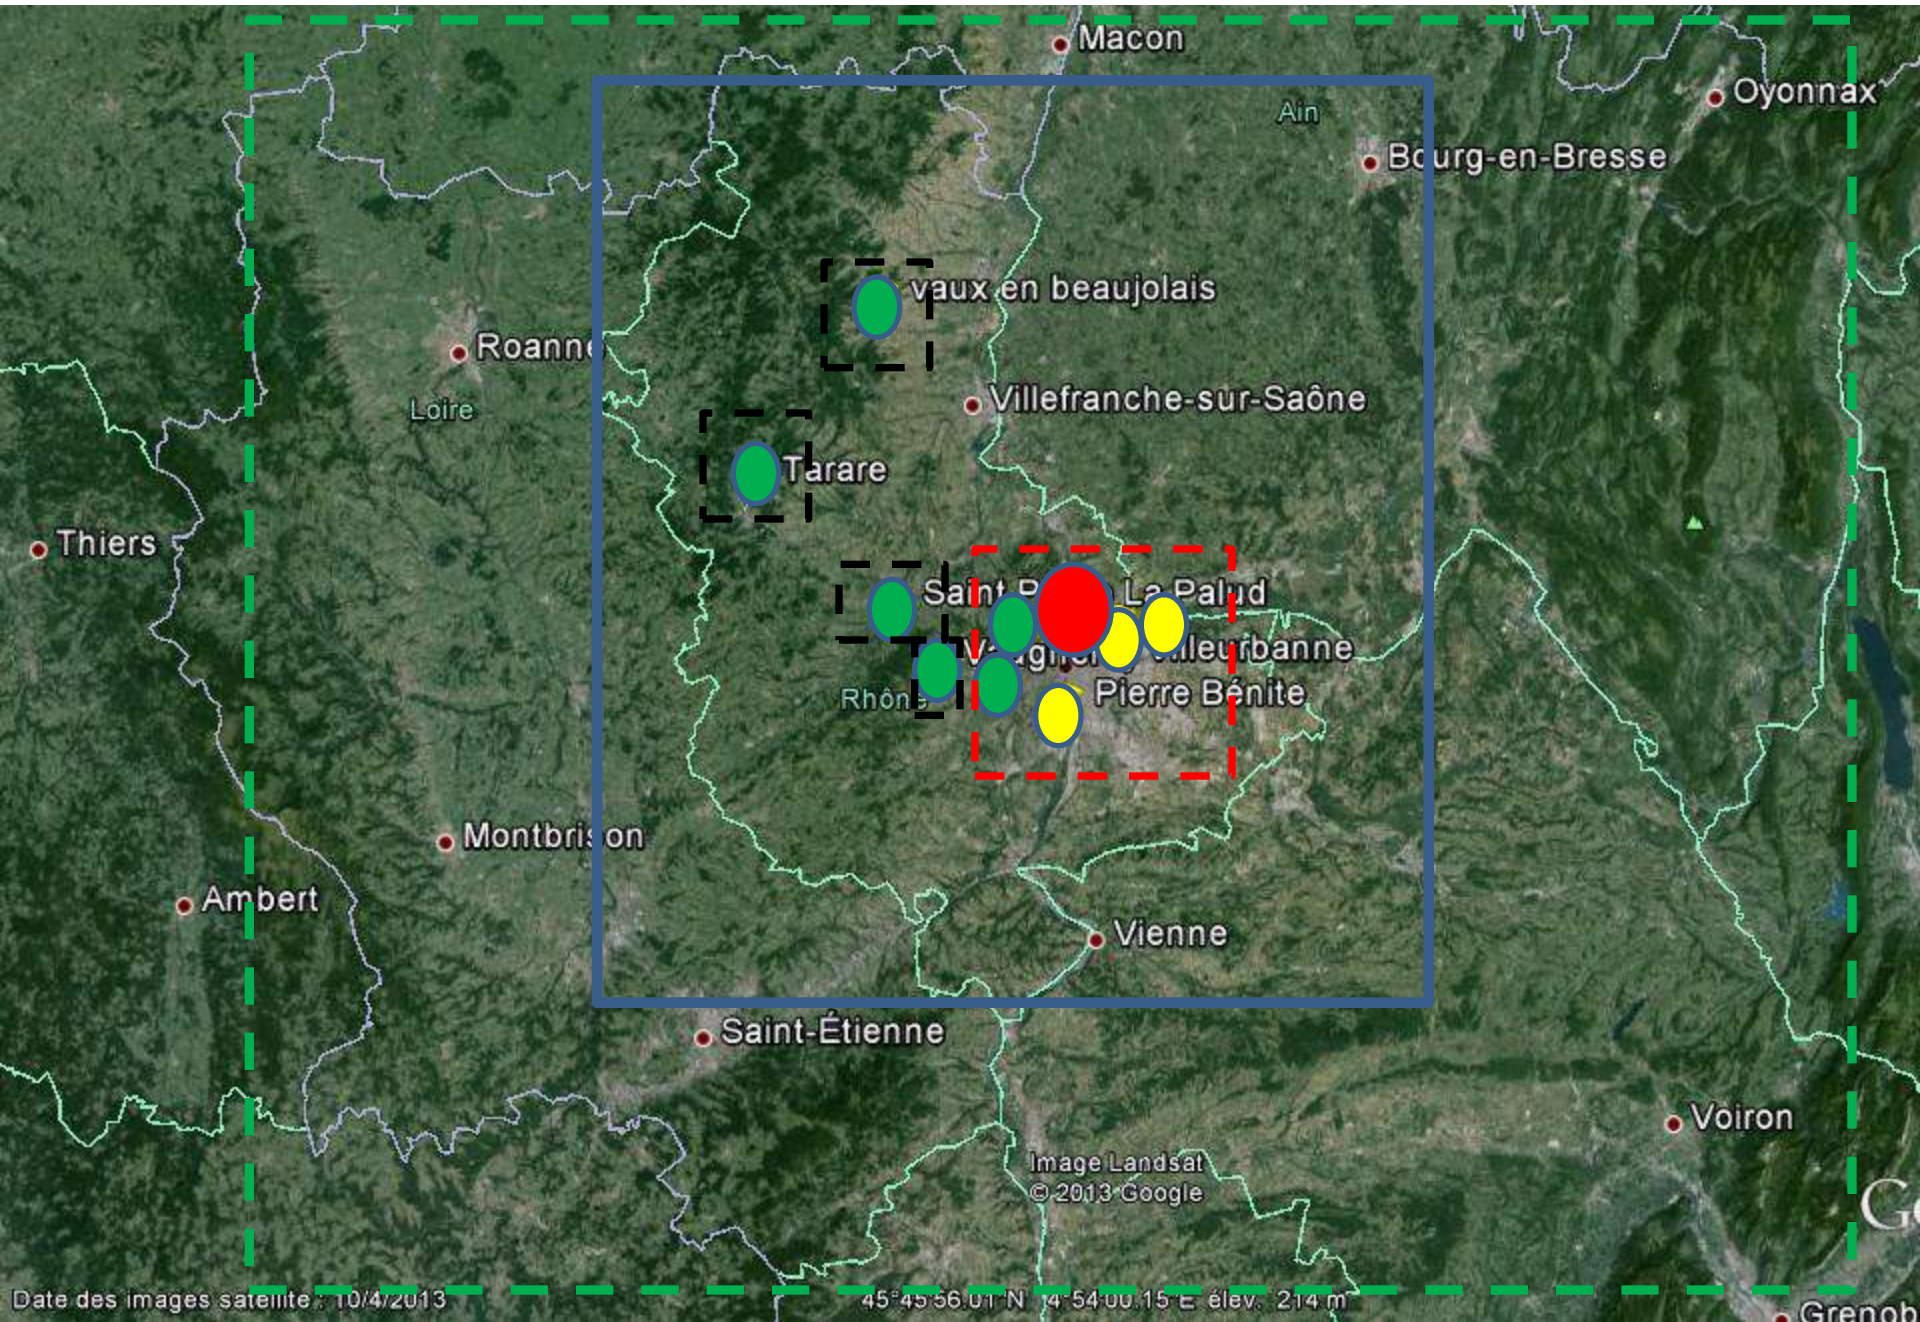

## Construire le schéma à partir de Google Earth

1. Localiser les lieux de résidence des élèves
2. Localiser les lieux de déplacements quotidiens (Elèves et Parents)

▼ Search

Rechercher

exemple: Restaurant  
Itinéraire Historique

4. Copier l'image de Google Earth vers le logiciel ouvert : Menu édition « copier l'image » dans Google Earth puis coller l'image dans le logiciel

NB : choisir la vue que vous souhaitez copier (ici : le département du Rhône et la vision sur le cadre régionale).

5. A l'aide des outils de dessin du logiciel construire le schéma

6. Effacer l'image copiée de Google Earth, il ne reste que les tracés réalisés en 5.

7. Vous pouvez ensuite ajouter les déplacements avec les outils de flèches