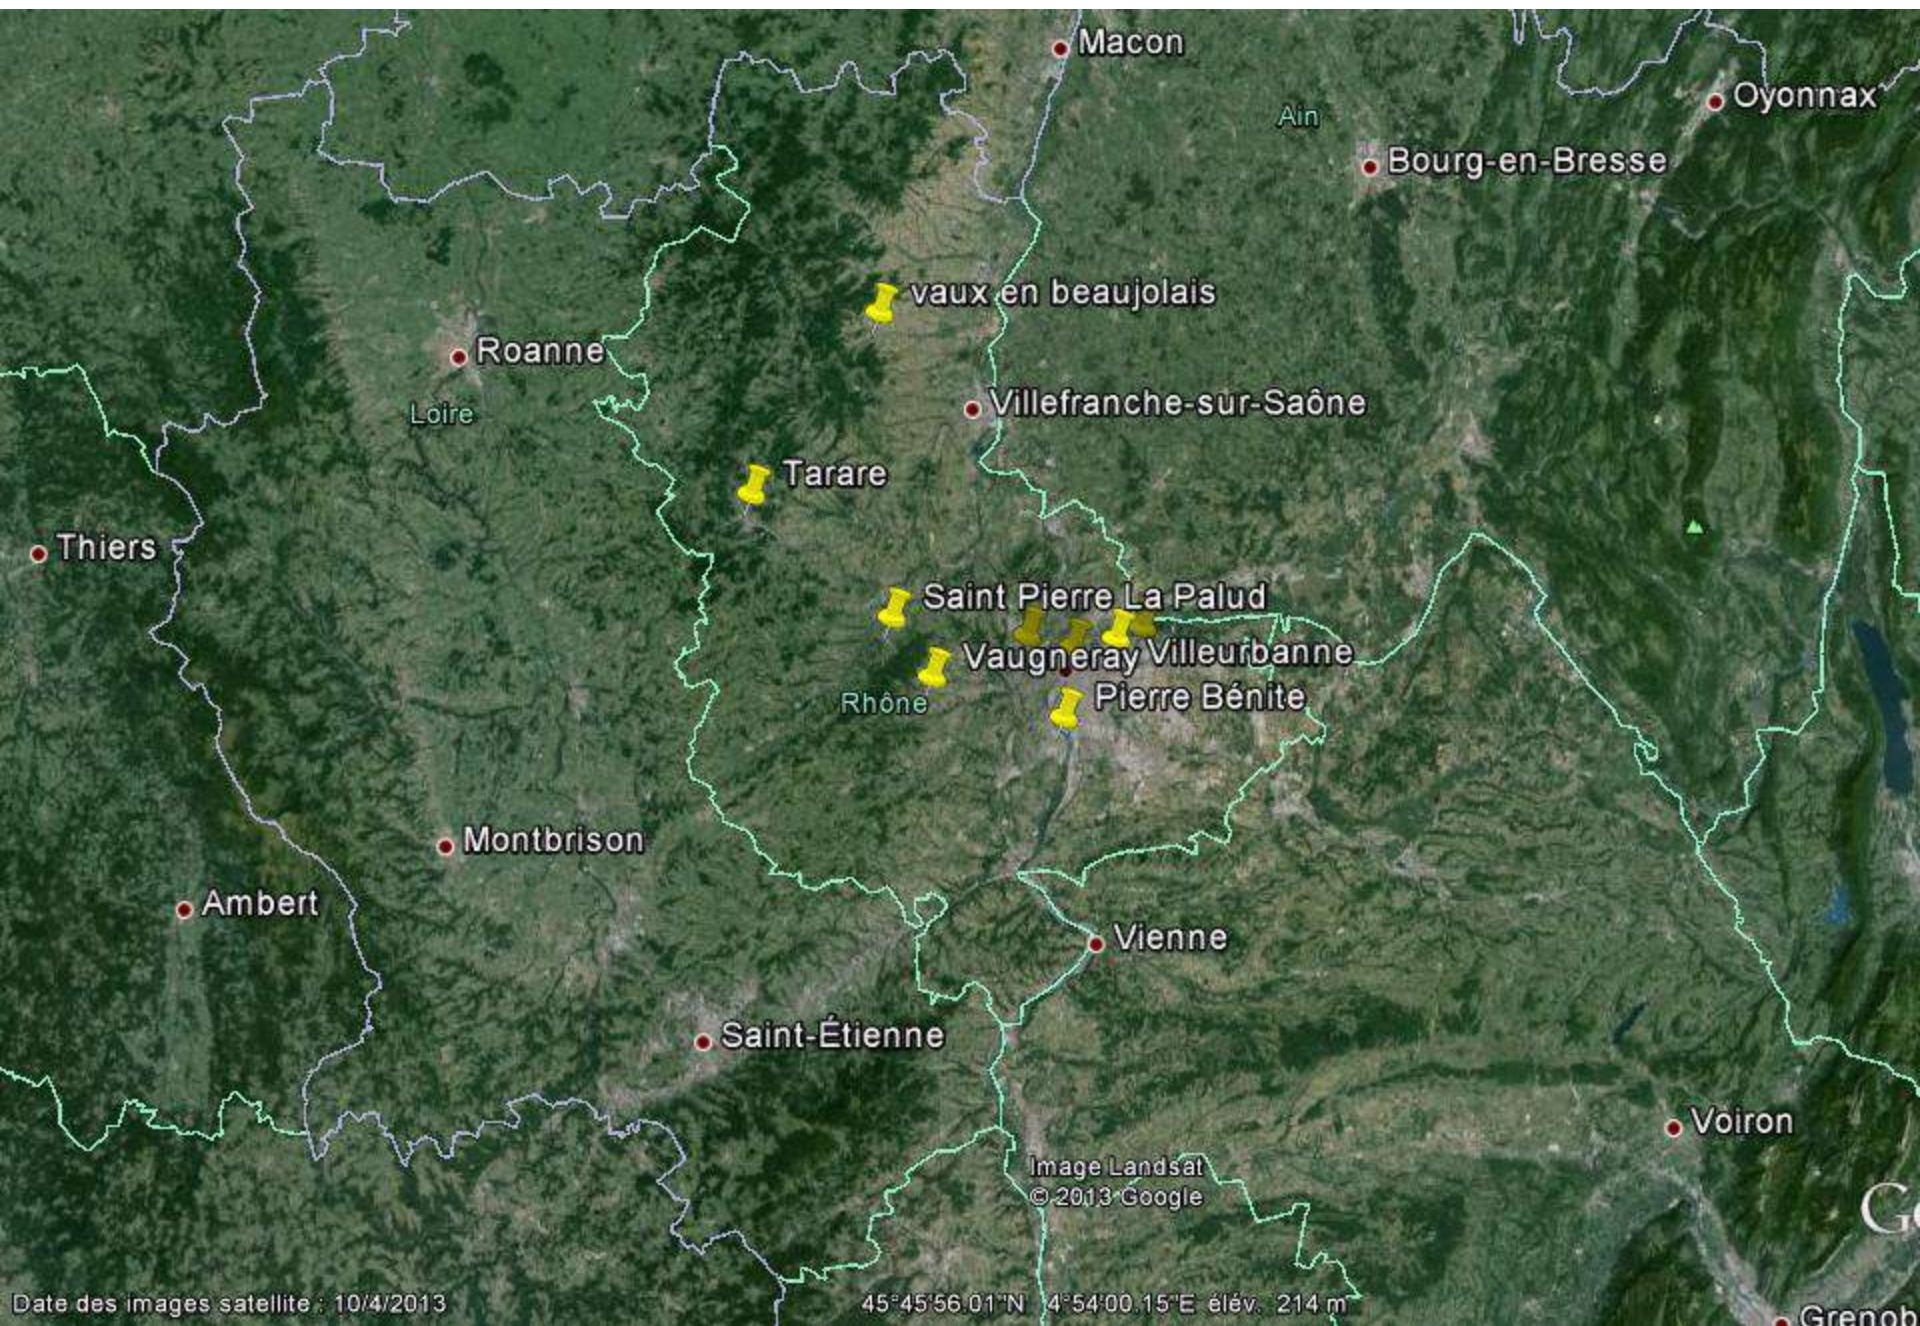

Calques

- Base de données primaire
  - ✓ Frontières et légendes
  - Lieux
  - Photos
  - Routes
  - Bâtiments 3D
  - Océan
  - Météo
  - Galerie
  - Sensibilisation mondiale
  - Plus

3. Ouvrir un logiciel de PréAO (type « diaporama » ou de dessin)

4. Copier l'image de Google Earth vers le logiciel ouvert : Menu édition « copier l'image » dans Google Earth puis coller l'image dans le logiciel

NB : choisir la vue que vous souhaitez copier (ici : le département du Rhône et la vision sur le cadre régionale).

5. A l'aide des outils de dessin du logiciel construire le schéma

6. Effacer l'image copiée de Google Earth, il ne reste que les tracés réalisés en 5.

7. Vous pouvez ensuite ajouter les déplacements avec les outils de flèches

## 1. Un territoire du quotidien (de proximité) polarisé

Pôles résidentiels : Lieux de résidence des familles

Lyon : pôle central (lieu principal de travail des élèves et des parents)

Pôles secondaires de travail