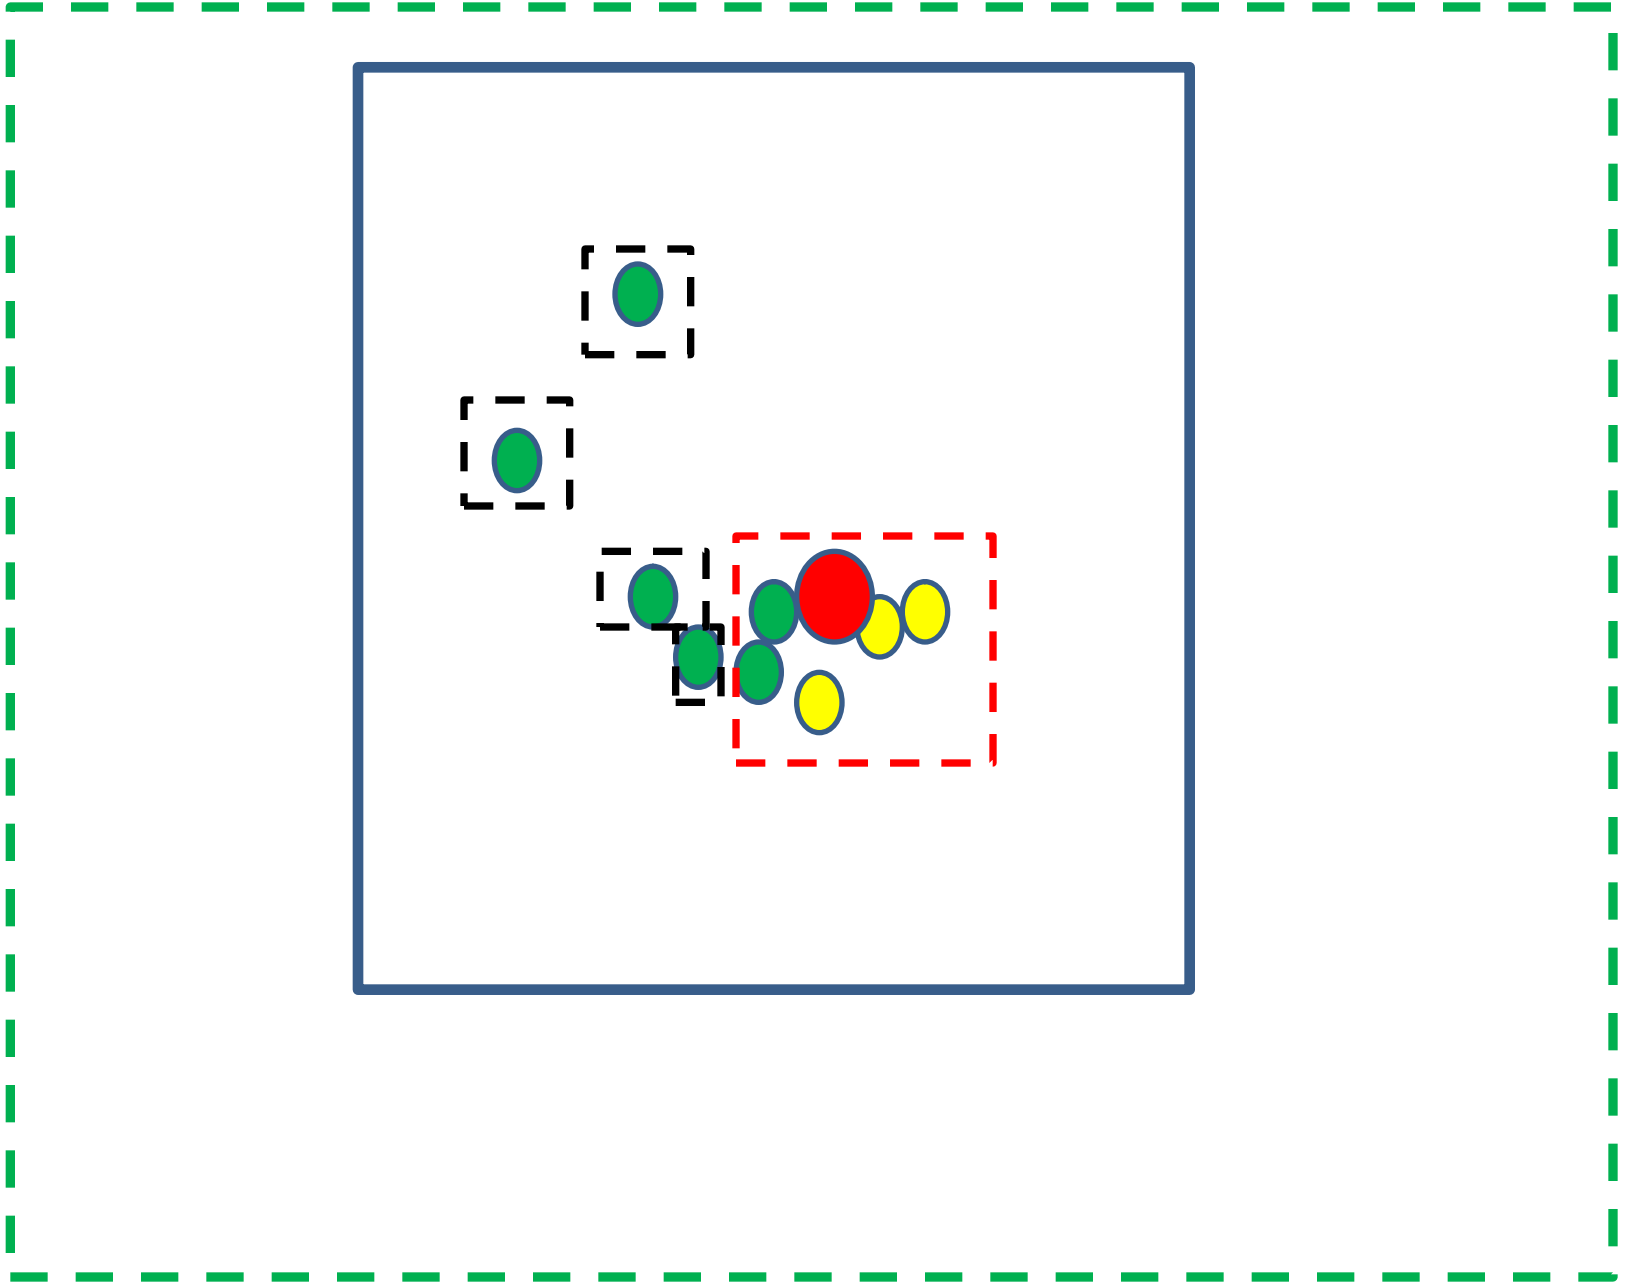

4. Copier l'image de Google Earth vers le logiciel ouvert : Menu édition « copier l'image » dans Google Earth puis coller l'image dans le logiciel

NB : choisir la vue que vous souhaitez copier (ici : le département du Rhône et la vision sur le cadre régionale).

5. A l'aide des outils de dessin du logiciel construire le schéma

6. Effacer l'image copiée de Google Earth, il ne reste que les tracés réalisés en 5.

7. Vous pouvez ensuite ajouter les déplacements avec les outils de flèches