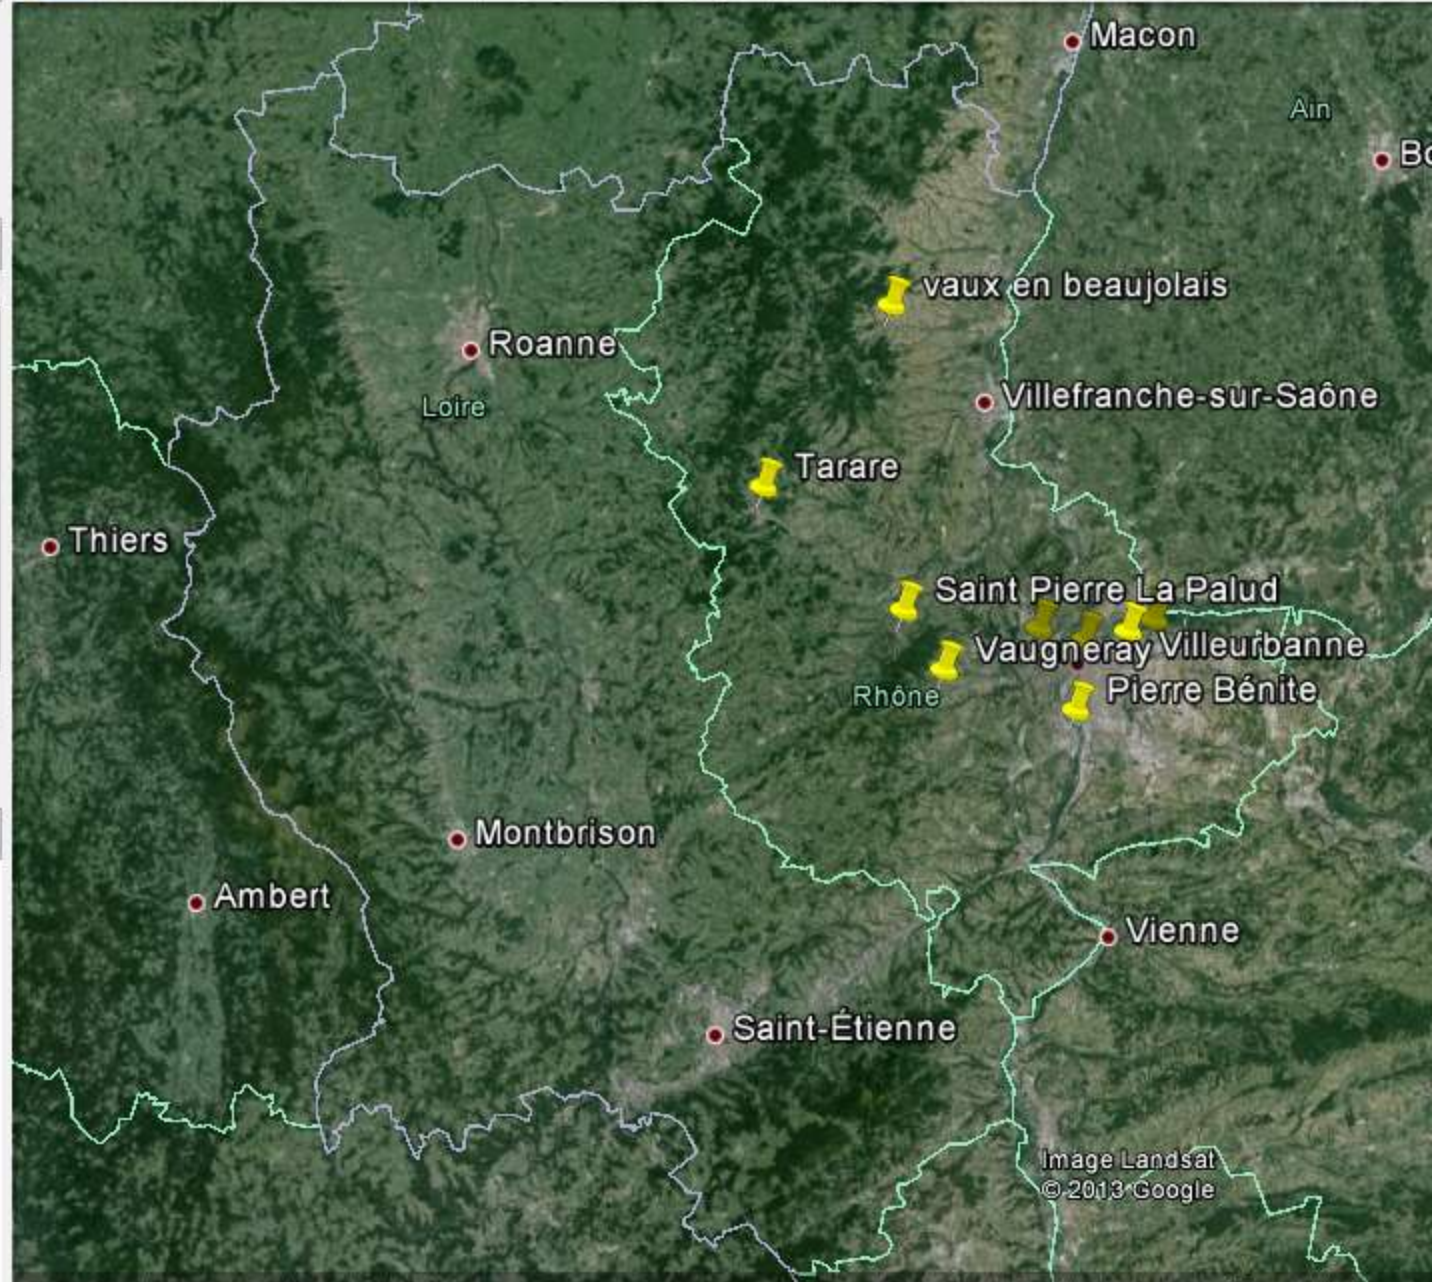

▼ Search

Rechercher

exemple: Restaurant
Itinéraire Historique

▼ Lieux

- ✓ Mes lieux préférés
  - ✓ Visite touristique
    - Pensez à cocher "Bâtiments 3 D" dans les données
    - ✓ vaux en beaujolais
    - ✓ Tarare
    - ✓ Saint Pierre La Palud
    - ✓ Ecully
    - ✓ Vaugneray
    - ✓ Villeurbanne
    - ✓ Pierre Bénite
    - ✓ Vaux en velin
    - ✓ lyon

Calques

- Base de données primaire
  - ✓ Frontières et légendes
  - Lieux
  - Photos
  - Routes
  - Bâtiments 3D
  - Océan
  - Météo
  - Galerie
  - Sensibilisation mondiale
  - Plus