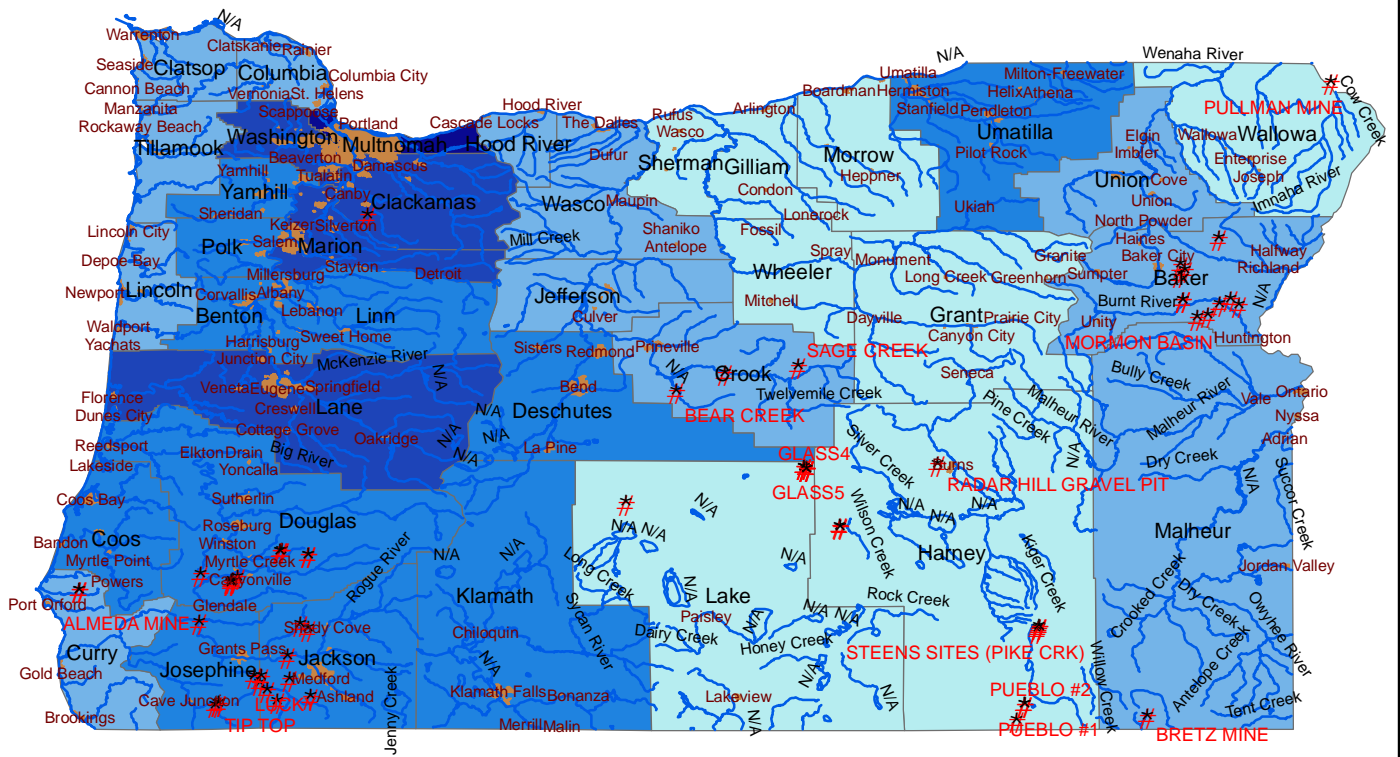

# Pollution minière dans l'Oregon

**Légende**

- # mines polluantes
- réseau hydrographique
- périmètres urbains 2007

**comtes oregon**

**POP 1996**

1675 - 9016
9017 - 45419
45420 - 170564
170565 - 377254
377255 - 625988